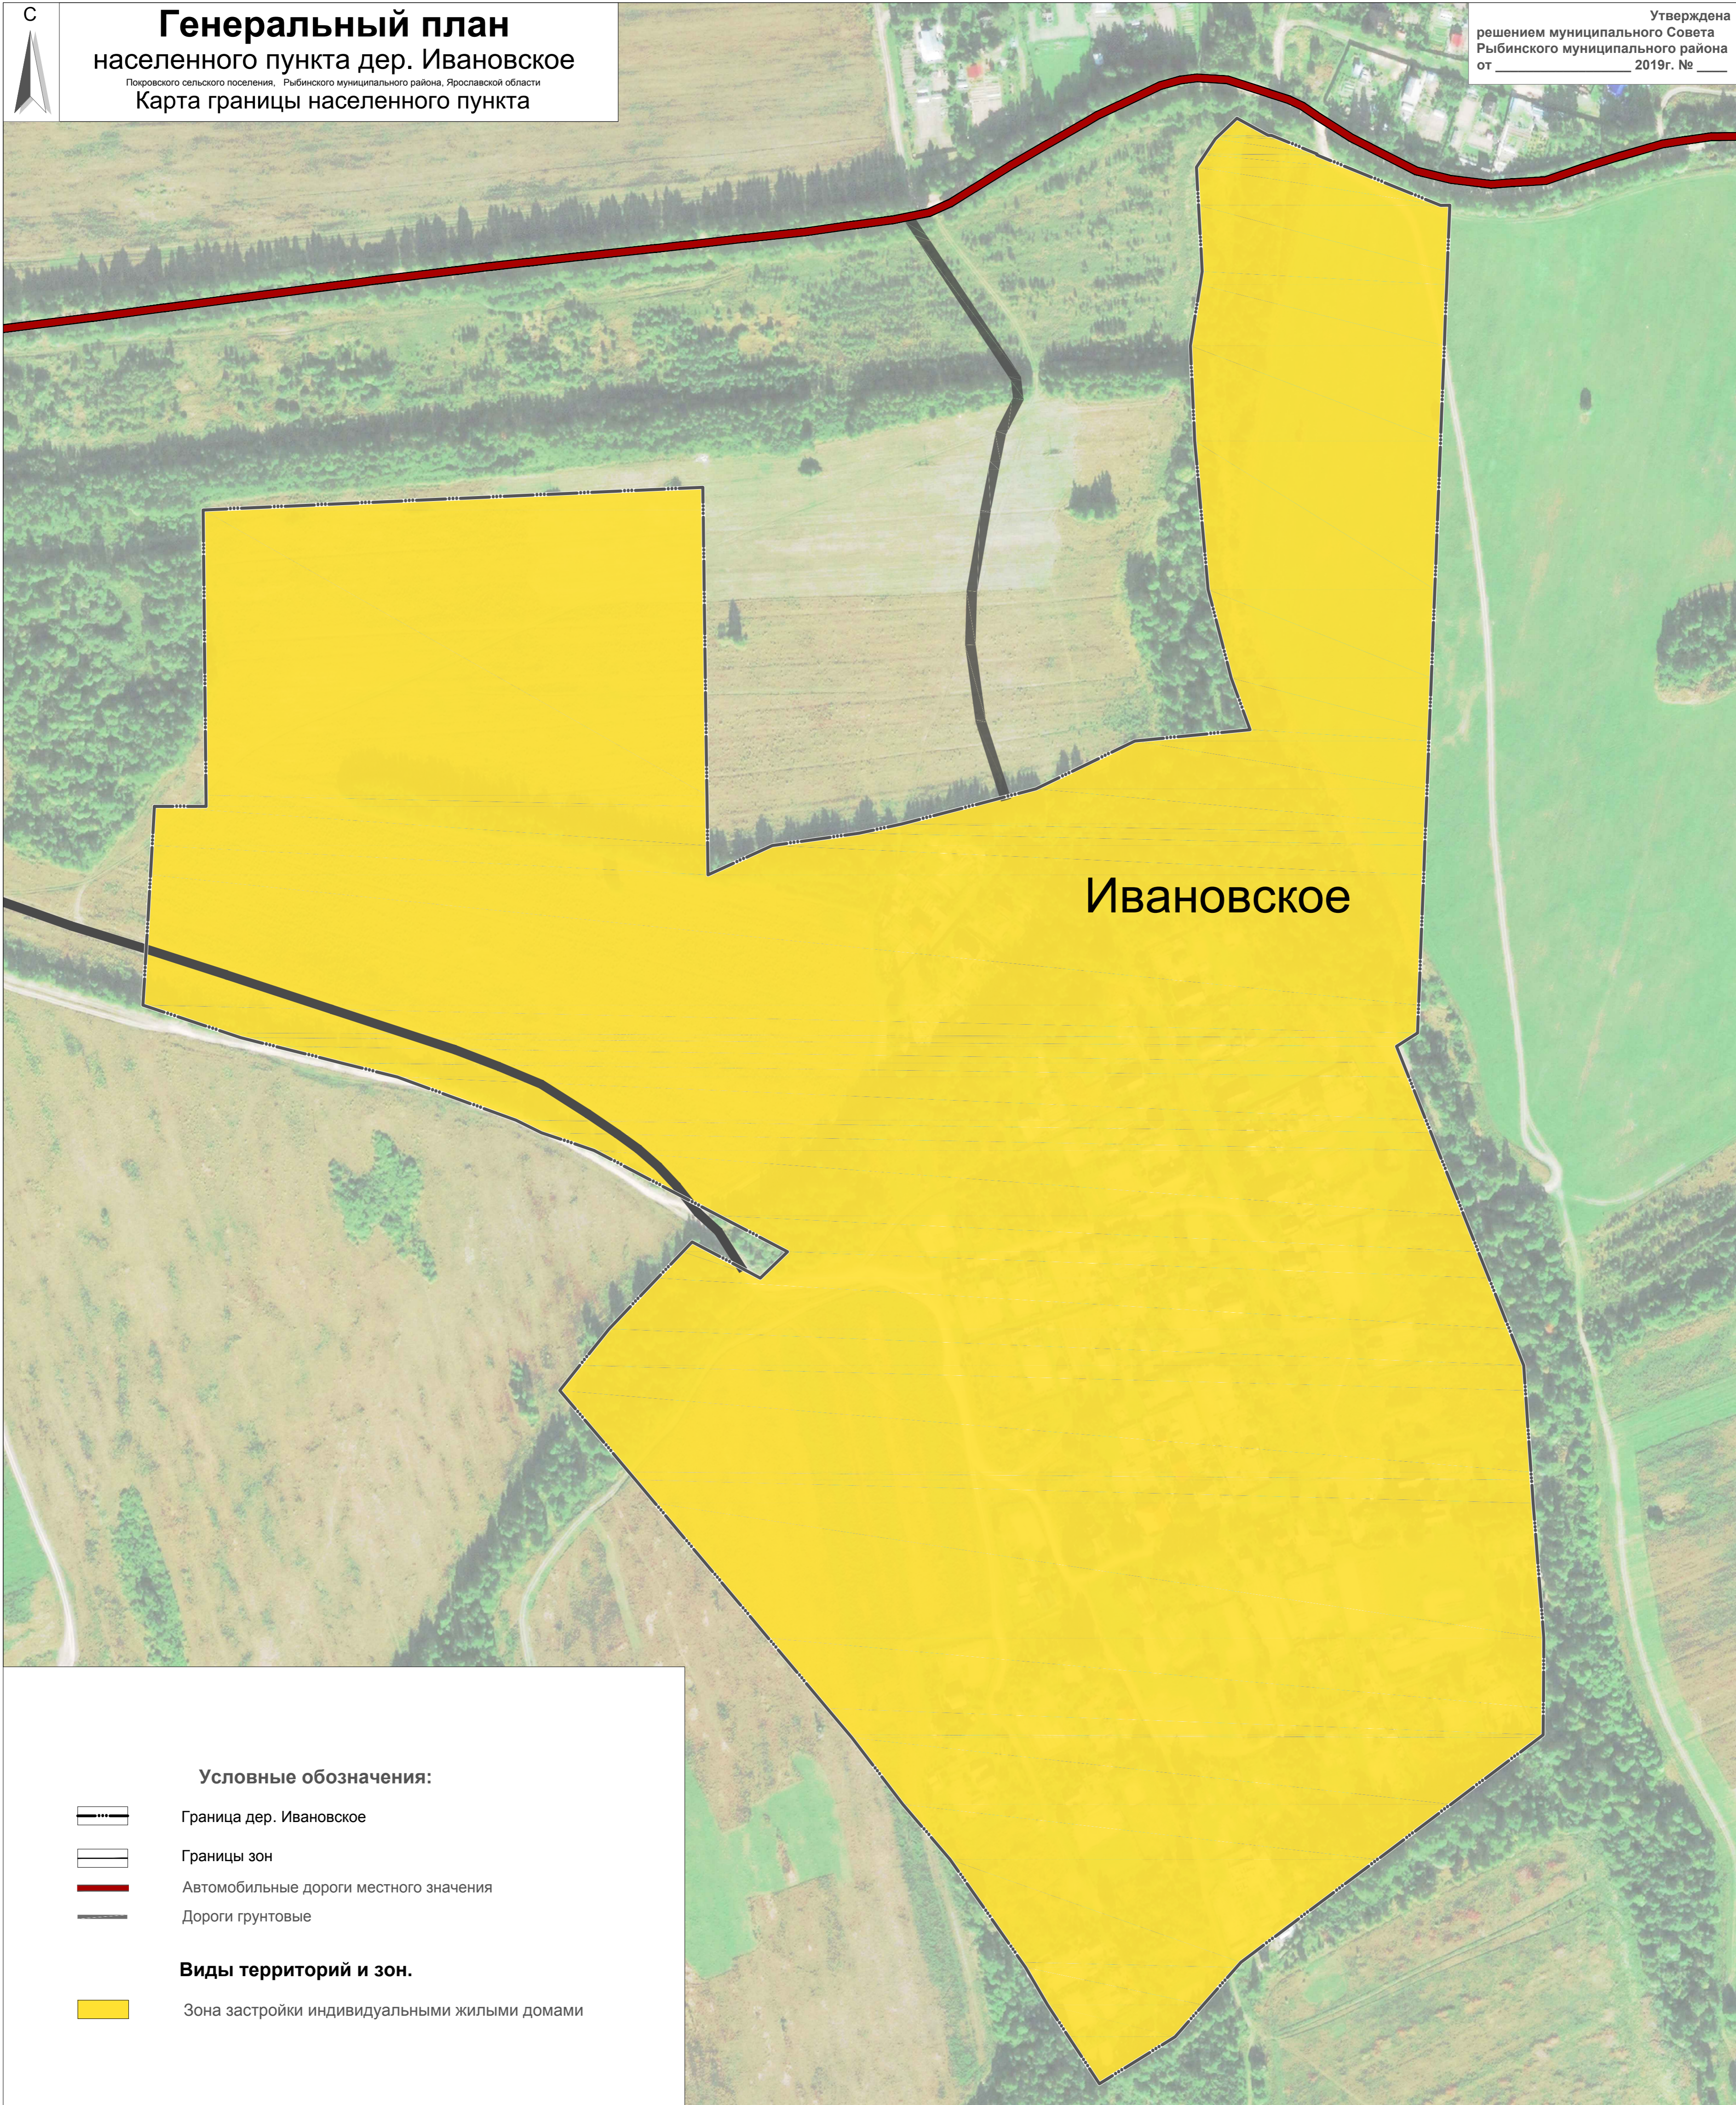

**Генеральный план**  
 населенного пункта дер. Ивановское  
 Покровского сельского поселения, Рыбинского муниципального района, Ярославской области  
 Карта границы населенного пункта

Утверждена  
 решением муниципального Совета  
 Рыбинского муниципального района  
 от \_\_\_\_\_ 2019г. № \_\_\_\_\_

Ивановское

**Условные обозначения:**

-  Граница дер. Ивановское
-  Границы зон
-  Автомобильные дороги местного значения
-  Дороги грунтовые

**Виды территорий и зон.**

-  Зона застройки индивидуальными жилыми домами

						ГП 03-19			
						Генеральный план населенного пункта дер. Ивановское			
						<small>Покровского СП, Рыбинского муниципального района, Ярославской области</small>			
	Кол.уч	Лист	№ док.	Подпись	Дата	Карта границы населенного пункта	СТАДИЯ	ЛИСТ	ЛИСТОВ
Разработал	Багин В.С.						ГД	2	3
	Багин В.С.								
						М 1 : 2000	<small>ИП Багин В. С. г. Рыбинск. 2019 г</small>		